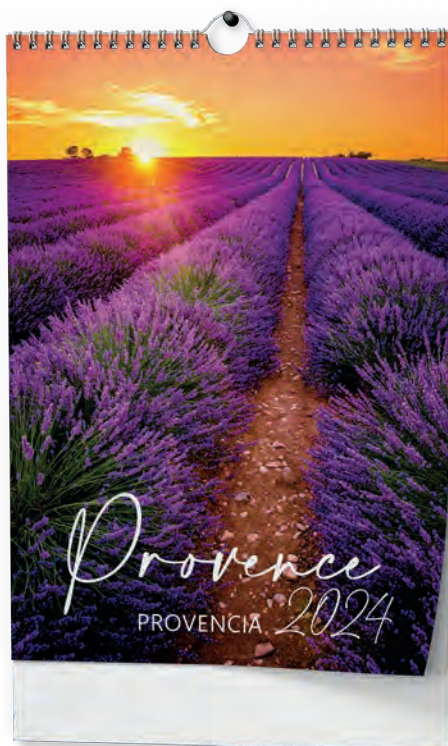

PROVENCE

BNG14-24

Rozměr: 320 × 450 mm
Rozsah: 14 listů
Plocha reklamního potisku: 320 × 60 mm
Univerzální měsíční kalendářium

10 ks