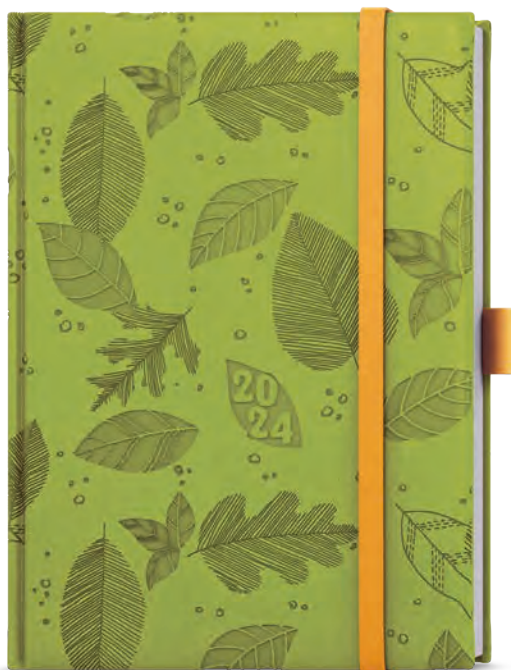

-   BDA61-1-24
-   BDA61-6-24
-   BDA61-7-24
-   BDA61-23-24

VIVELLA EXTRA

Jemný hladký materiál
Ražba po celé ploše diáře včetně ražby roku
Rovný hřbet
Poutko na propisku
Gumička

25 – VESMÍR

10 – CHMÝŘÍ

5 – LISTY